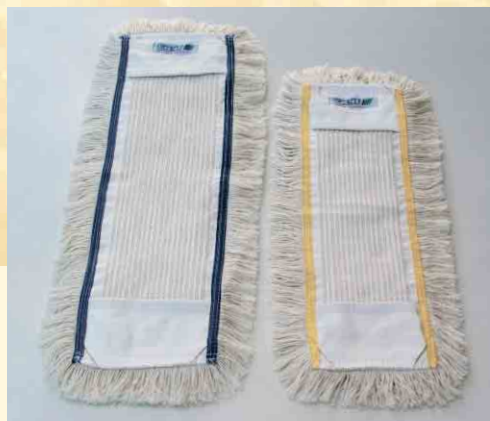

*Innen vollflächig getuftete Schlingen und außen genähte Fransen – die strapazierfähige Materialmischung aus Baumwolle und Polyester garantiert lange Haltbarkeit.*

*In zwei Arbeitsbreiten verfügbar: 50 cm für effizientes Reinigen großer Flächen und 40 cm für schnelles Wischen auch auf engem Raum, Moprücken jeweils mit verstärkten Seitentaschen für schnelles Wechseln.*